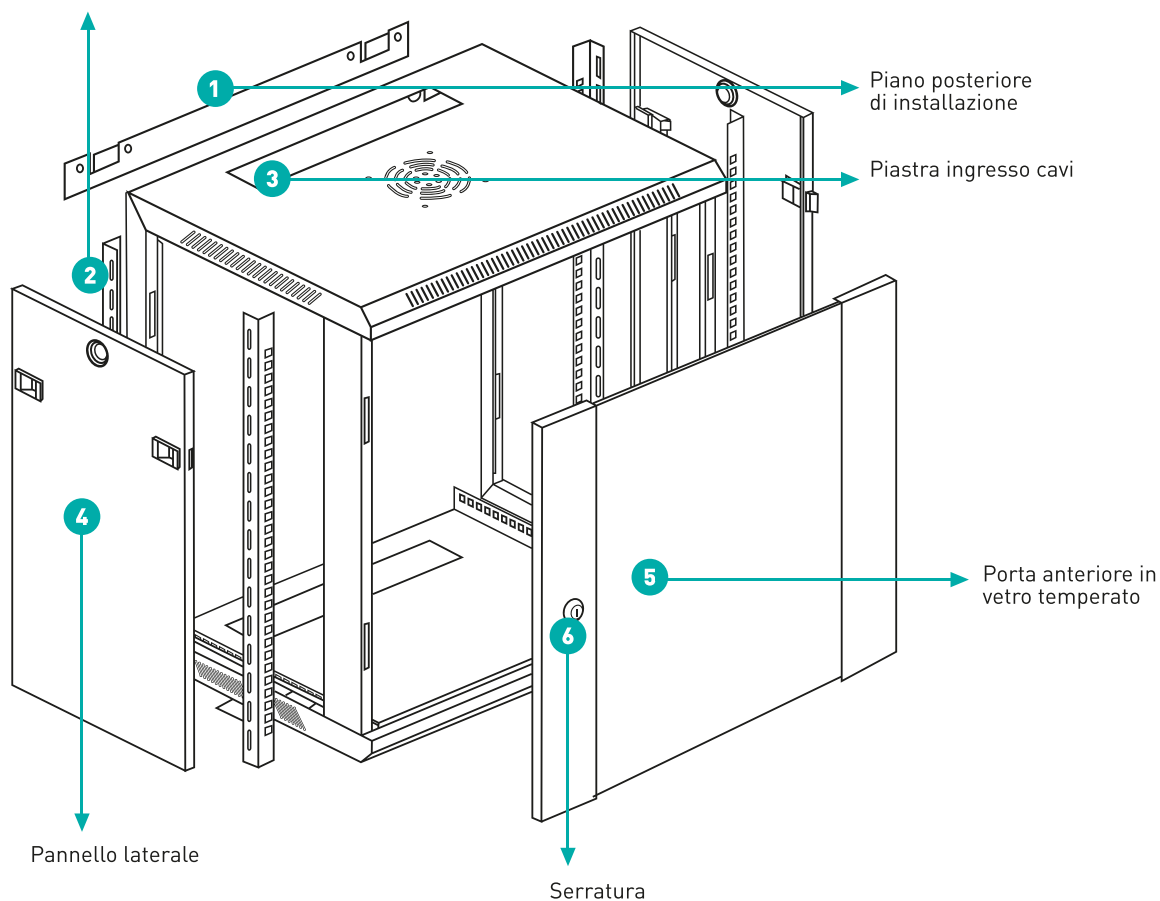

## DESCRIZIONE

La Gamma di Armadi Rack Mach Power è molto versatile e di ampia configurazione, adatta a soddisfare tutte le esigenze di networking e cablaggio strutturato. Caratterizzati da un design lineare e moderno, offrono un elevato standard di costruzione con materiali di alta qualità.

La struttura è realizzata in lamiera pressopiegata verniciata a polvere, i montanti sono facilmente regolabili con unità di numerazione per una immediata identificazione dei componenti installati. I laterali dell'armadio sono completamente removibili per consentire l'accesso all'interno dal fianco del rack. Le porte sono reversibili complete di vetro temperato e serratura a chiave per impedire l'accesso da parte di persone non autorizzate.

## CARATTERISTICHE PRINCIPALI

- Singola sezione, compatibile con gli standard 10" / 19"
- Porta frontale in vetro temperato apribile a 180° con serratura a chiave
- Pannelli laterali removibili (19") e fissi (10") con predisposizione per serratura a chiave
- Ingresso cavi dall'alto e dal basso tramite piastra pre-tranciata
- Montanti regolabili e numerati (inclusi)
- Feritoia ventola sulla parte superiore
- Installazione pannello posteriore semplificata (solo 19")
- Inclusi: Kit di messa a terra, kit dadi e viti, ventola da 120mm (ventola solo 19")

Profilo di montaggio (L-shaped)